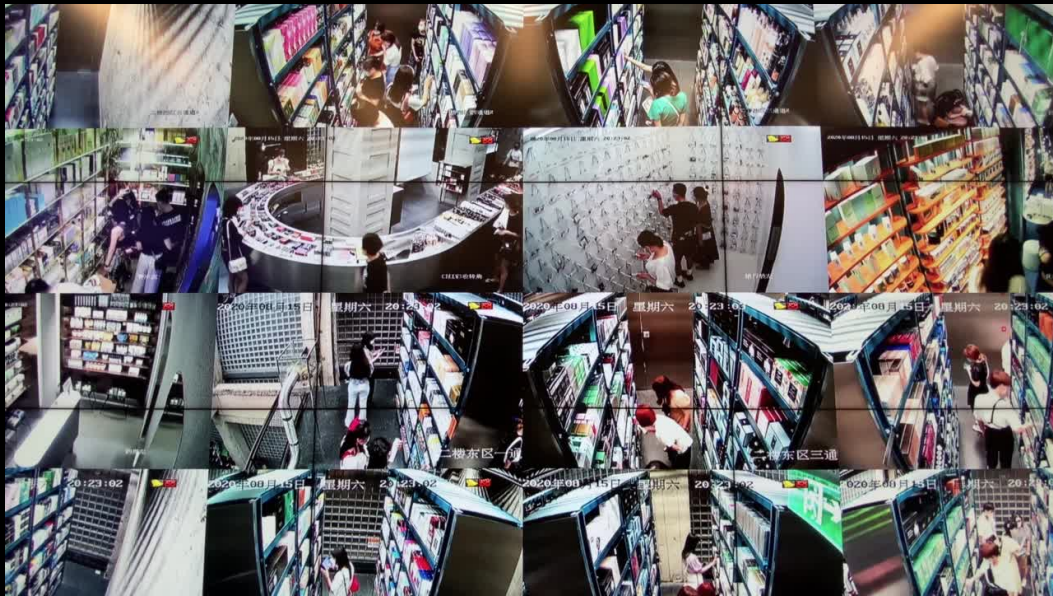

# ¿QUIÉNES SOMOS?

Somos una entidad que nace como resultado de la necesidad de apoyar y realizar proyectos de gran envergadura, que proponen una alternativa, eficaz en la prestación del servicio, encaminada al mejoramiento operacional de las compañías especializadas en el sector de la seguridad electrónica.